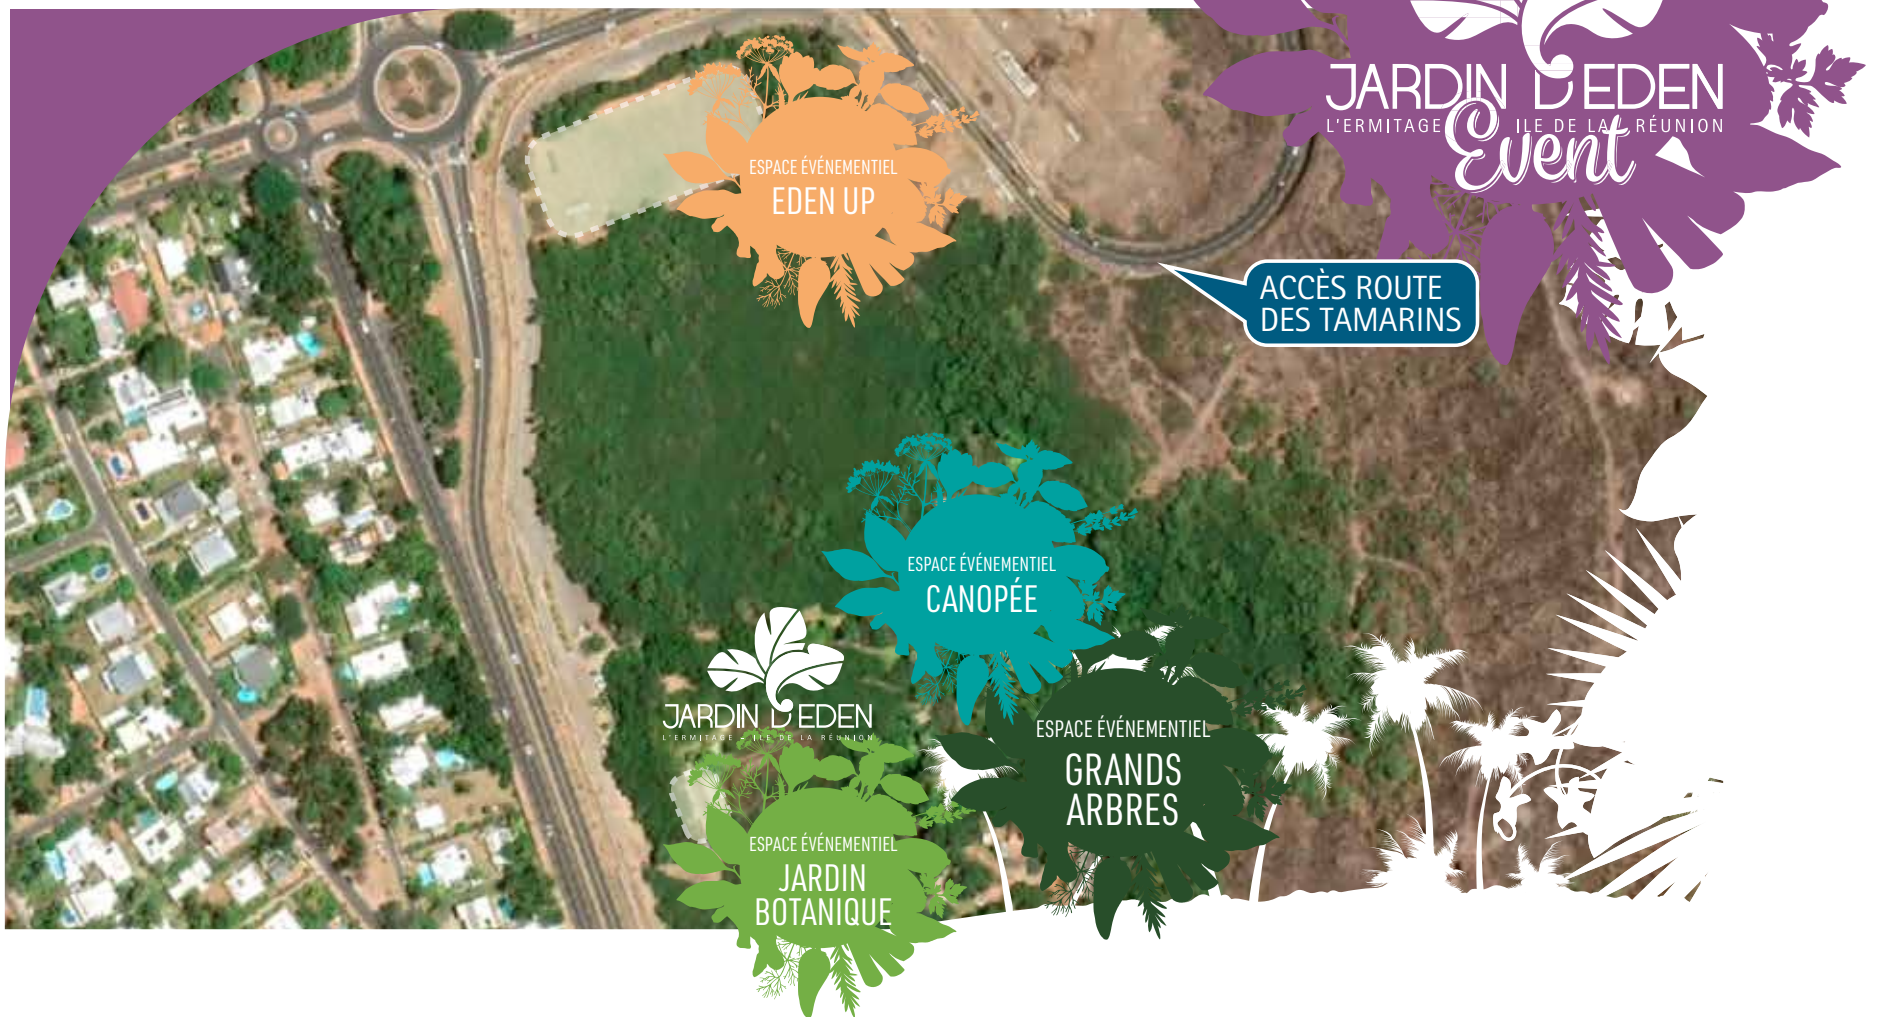

Le site historique, **LE JARDIN BOTANIQUE**, niché au cœur de notre territoire est idéal pour des manifestations de 150 à 300 personnes de type mariage ou conventions. Modulable à souhait, il vous permettra de configurer votre événement selon votre envie du moment. **EDEN UP** et **GRANDS ARBRES** sont des sites aux dimensions plus importantes, entre 4000 et 5000 m2 et sont avant tout à disposition pour des expositions, des salons, des concerts, des journées à destination des CSE. Le dernier espace **CANOPEE**, de 170 m2 sera idéal pour des réceptions plus intimistes.

Au centre de l'île, bien desservi par le réseau routier, bénéficiant de parkings en nombre, le Jardin d'Eden est donc le lieu idéal pour vos événements.

Nous vous y attendons avec impatience !

4 ESPACES proposés à la location

ESPACE ÉVÉNEMENTIEL
EDEN UP

ARRIVÉE D'EAU

ÉVACUATION POSSIBLE

FORÊT

PRÈS DE 5000 M2 EN PLEINE NATURE

Le site des grands arbres avait dès le début de l'aventure du Jardin envisagé. Les premières bordures de pierres qui en font sa spécificité avaient été en effet installées. L'espace a été finalisé et est aujourd'hui un produit unique dans l'Ouest. Avec près de 5000 m² et une capacité de parking importante, Les Grands Arbres sont aussi destinés à des événements variés. Des concerts, des salons, des soirées d'entreprises, des conventions s'y sont tenus et l'originalité du site, et son immersion au cœur du Grand Jardin d'Eden ont été immédiatement salués.

(1) : toilettes du Jardin d'Eden

(2) : parking Eden Up en +

	JARDIN BOTANIQUE	EDEN UP	CANOÉE (2)	GRANDS ARBRES (3)
LUNDI	A partir de 2100 € (1)	1500 €	A partir de 500 €	2500 €
MARDI	A partir de 2100 €	1500 €	A partir de 500 €	2500 €
MERCREDI	A partir de 2100 €	1500 €	A partir de 500 €	2500 €
JEUDI	A partir de 2100 €	1500 €	A partir de 500 €	2500 €
VENDREDI	A partir de 2100 €	2000 €	A partir de 500 €	4000 €
SAMEDI	A partir de 2100 €	2000 €	A partir de 500 €	4000 €
DIMANCHE	A partir de 2100 €	2000 €	A partir de 500 €	4000 €