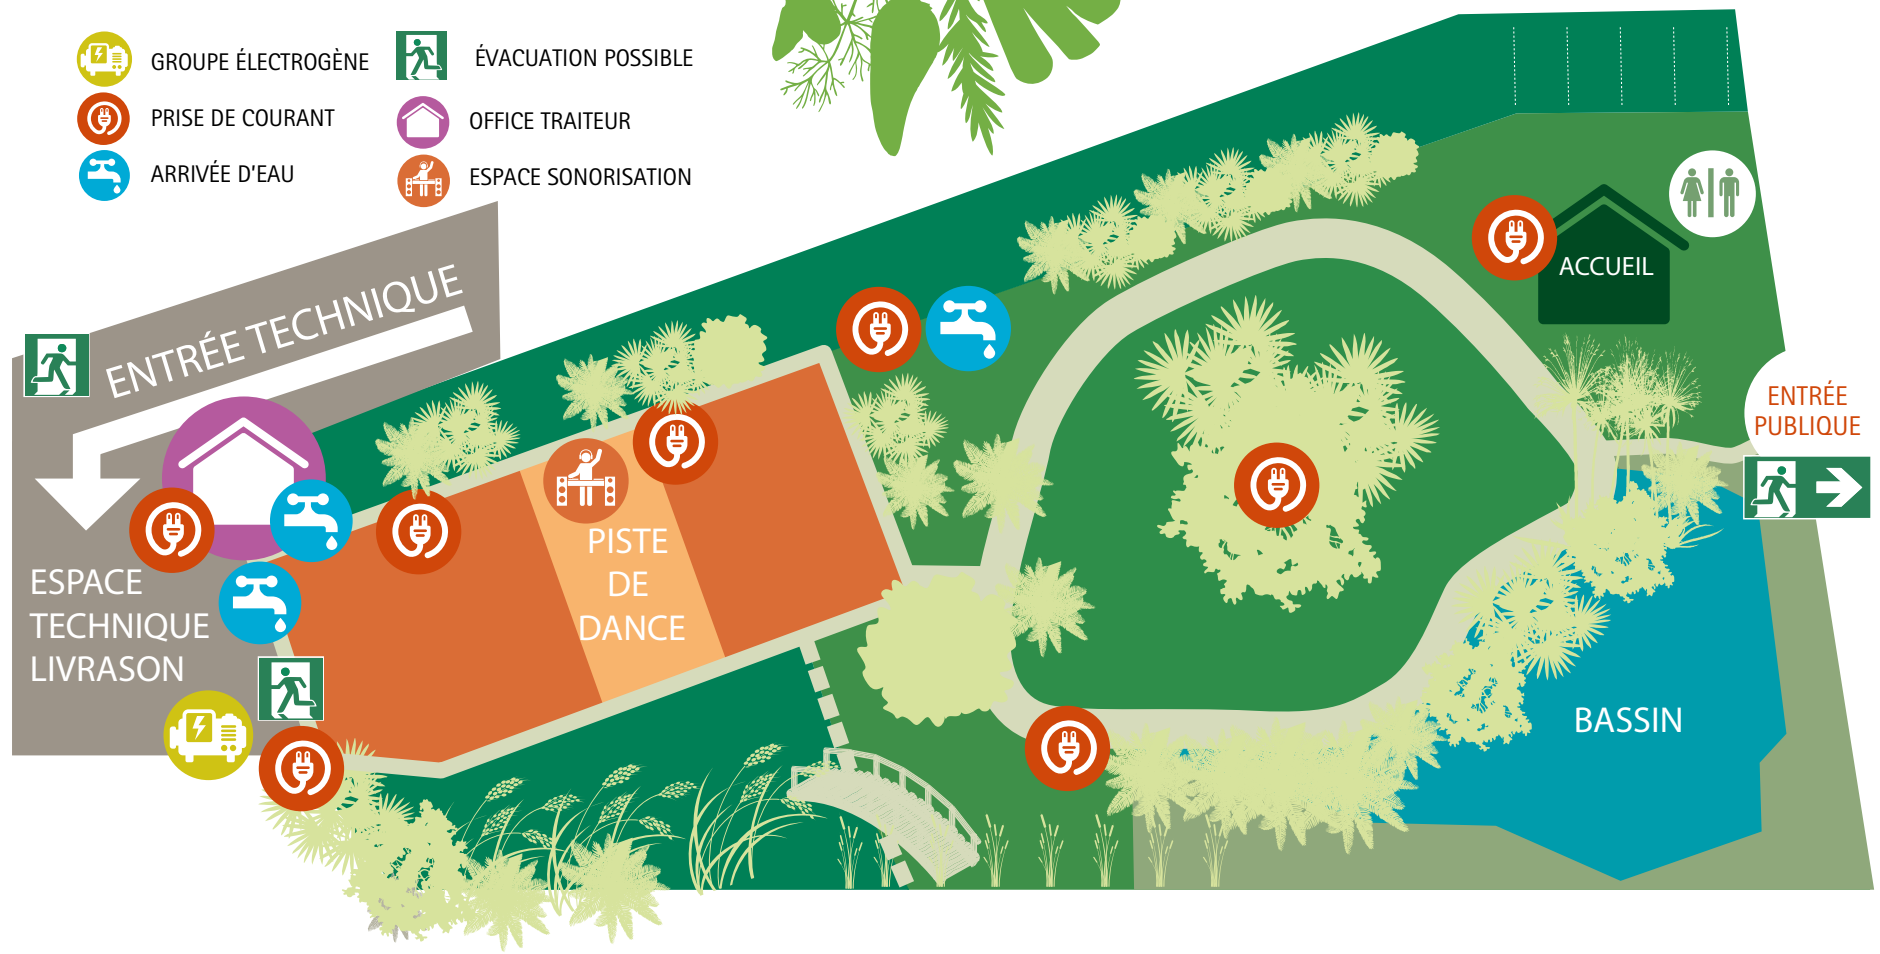

ESPACE ÉVÉNEMENTIEL JARDIN BOTANIQUE

- GROUPE ÉLECTROGÈNE
- ÉVACUATION POSSIBLE
- PRISE DE COURANT
- OFFICE TRAITEUR
- ARRIVÉE D'EAU
- ESPACE SONORISATION