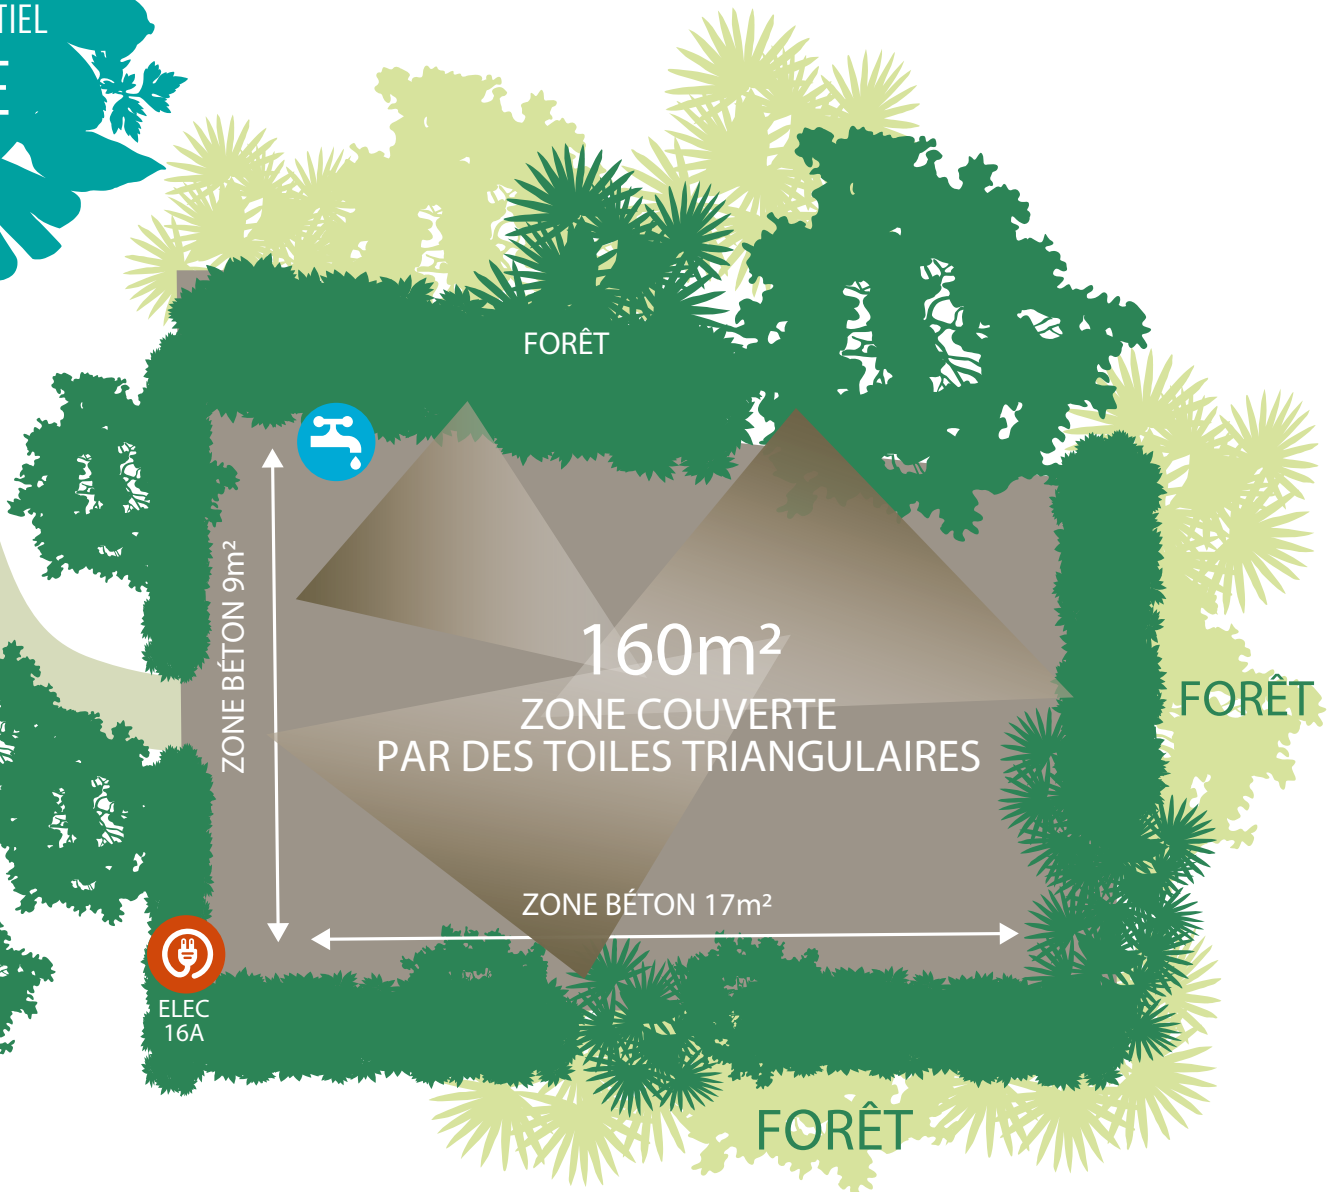

ESPACE ÉVÉNEMENTIEL
CANOPÉE

JARDIN BOTANIQUE

VERS PARKING